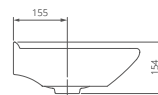

Раукомойник

Артикул 1.3131.0.S00.10В.0

Комплектация без отверстия перелива,
с отверстием для смесителя