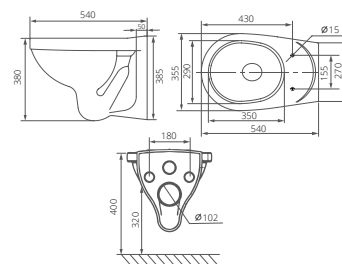

ПЭК

Артикул 1.3815.9.S00.00B.2

Комплектация стандарт:
подвесной унитаз с полипропиленовым сиденьем, инсталляция, панель смыва белого цвета

Артикул 1.3816.4.S00.00B.2

Комплектация комфорт:
подвесной унитаз с полипропиленовым сиденьем с функцией мягкого закрывания, инсталляция, панель смыва белого цвета