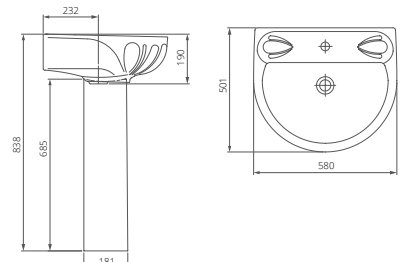

Пьедестал

Артикул 1.3601.8.S00.00B.0