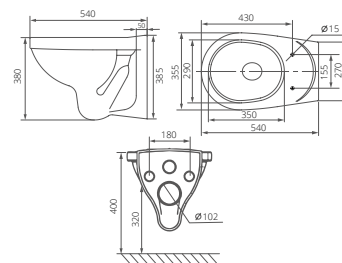

## ПЭК

Артикул 1.3815.9.S00.00B.0

Комплектация стандарт:  
подвесной унитаз с полипропиленовым сиденьем, инсталляция, панель смыва хромированная глянцевая

Артикул 1.3816.4.S00.00B.0

Комплектация комфорт:  
подвесной унитаз с полипропиленовым сиденьем с функцией мягкого закрывания, инсталляция, панель смыва хромированная глянцевая